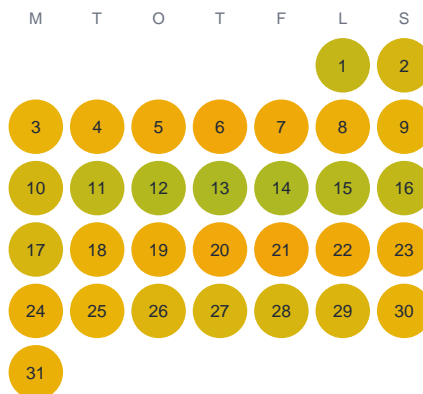

Huggtabell 2026 — Vesljangasjön

Vesljangasjön · Skåne · huggtabell.se · modell v1 (2026-06)

Januari

Februari

Mars

April

Maj

Juni

Juli

Augusti

September

Oktober

November

December