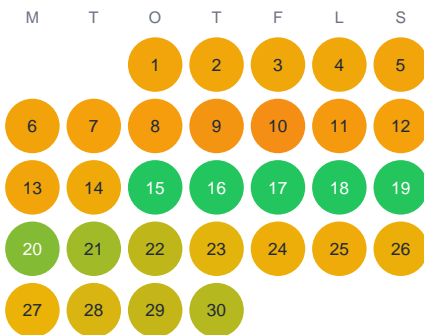

Huggtabell 2026 — Vervsjön

Vervsjön · Dalarna · huggtabell.se · modell v1 (2026-06)

Januari

Februari

Mars

April

Maj

Juni

Juli

Augusti

September

Oktober

November

December