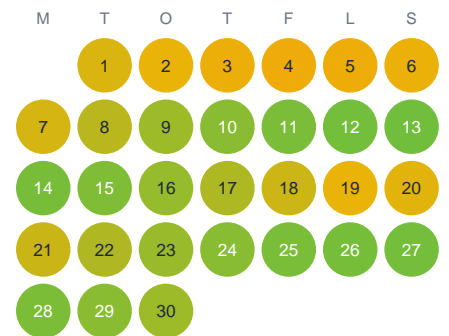

Huggtabell 2026 — Vervsjön

Vervsjön · Dalarna · huggtabell.se · modell v1 (2026-06)

Januari

Februari

Mars

April

Maj

Juni

Juli

Augusti

September

Oktober

November

December