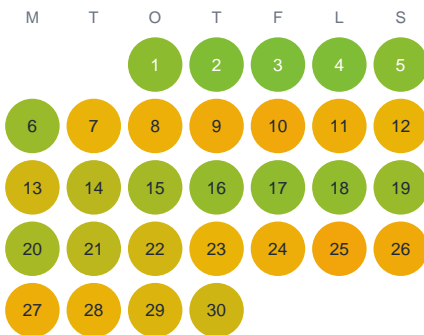

Huggtabell 2026 — Verkasjön

Verkasjön · Skåne · huggtabell.se · modell v1 (2026-06)

Januari

Februari

Mars

April

Maj

Juni

Juli

Augusti

September

Oktober

November

December