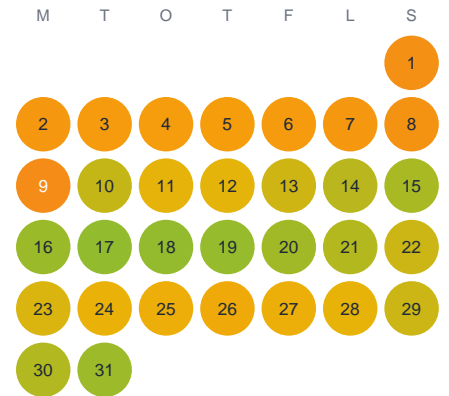

Huggtabell 2026 — Verkasjön

Verkasjön · Skåne · huggtabell.se · modell v1 (2026-06)

Januari

Februari

Mars

April

Maj

Juni

Juli

Augusti

September

Oktober

November

December