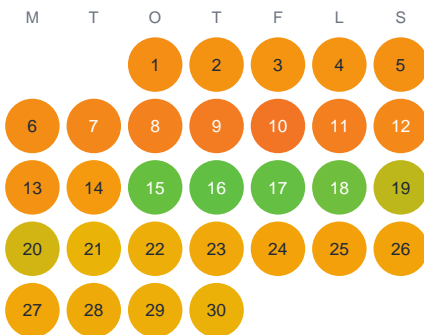

Huggtabell 2026 — Verkalamp

Verkalamp · Gävleborg · huggtabell.se · modell v1 (2026-06)

Januari

Februari

Mars

April

Maj

Juni

Juli

Augusti

September

Oktober

November

December