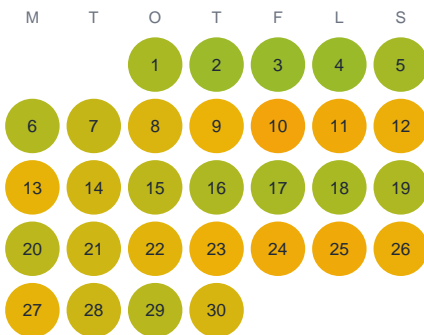

Huggtabell 2026 — Ver

Ver · Kalmar · huggtabell.se · modell v1 (2026-06)

Januari

Februari

Mars

April

Maj

Juni

Juli

Augusti

September

Oktober

November

December