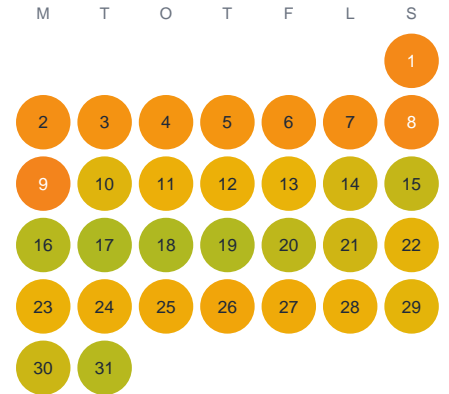

Huggtabell 2026 — Ver

Ver · Kalmar · huggtabell.se · modell v1 (2026-06)

Januari

Februari

Mars

April

Maj

Juni

Juli

Augusti

September

Oktober

November

December