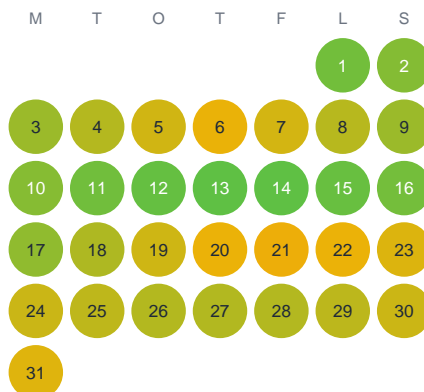

Huggtabell 2026 — Vennan

Vennan · Dalarna · huggtabell.se · modell v1 (2026-06)

Januari

Februari

Mars

April

Maj

Juni

Juli

Augusti

September

Oktober

November

December