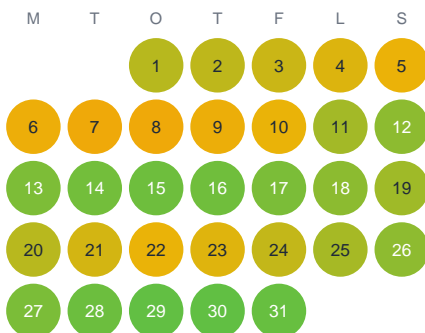

Huggtabell 2026 — Vennan

Vennan · Dalarna · huggtabell.se · modell v1 (2026-06)

Januari

Februari

Mars

April

Maj

Juni

Juli

Augusti

September

Oktober

November

December