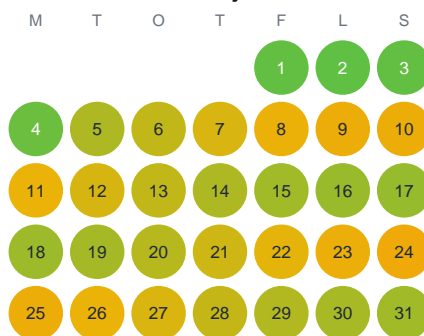

Huggtabell 2026 — Velandasjön

Velandasjön · Örebro · huggtabell.se · modell v1 (2026-06)

Januari

Februari

Mars

April

Maj

Juni

Juli

Augusti

September

Oktober

November

December