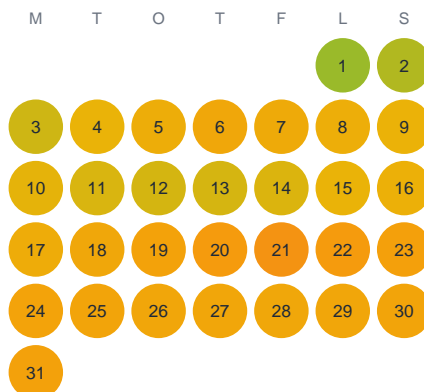

Huggtabell 2026 — Velandasjön

Velandasjön · Örebro · huggtabell.se · modell v1 (2026-06)

Januari

Februari

Mars

April

Maj

Juni

Juli

Augusti

September

Oktober

November

December