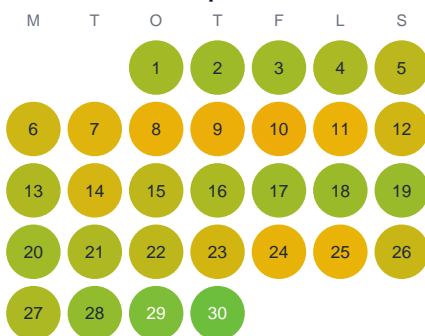

Huggtabell 2026 — Velandasjön

Velandasjön · Örebro · huggtabell.se · modell v1 (2026-06)

Januari

Februari

Mars

April

Maj

Juni

Juli

Augusti

September

Oktober

November

December