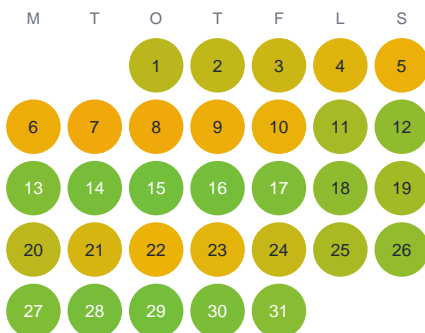

Huggtabell 2026 — Velandasjön

Velandasjön · Örebro · huggtabell.se · modell v1 (2026-06)

Januari

Februari

Mars

April

Maj

Juni

Juli

Augusti

September

Oktober

November

December