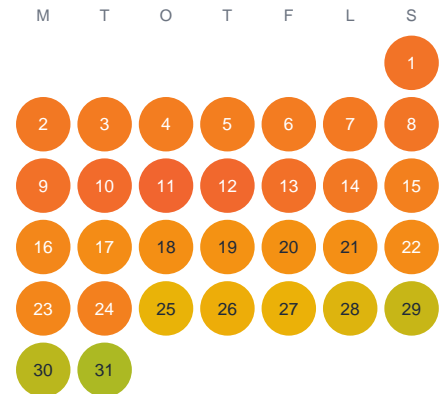

Huggtabell 2026 — Velandasjön

Velandasjön · Örebro · huggtabell.se · modell v1 (2026-06)

Januari

Februari

Mars

April

Maj

Juni

Juli

Augusti

September

Oktober

November

December