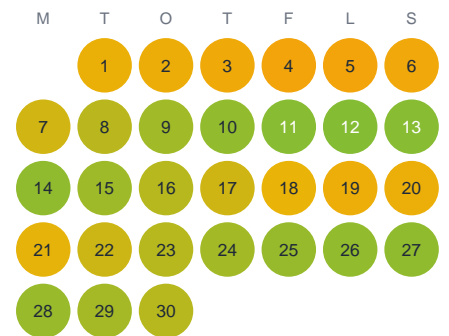

Huggtabell 2026 — Veläjälompolo

Veläjälompolo · Norrbotten · huggtabell.se · modell v1 (2026-06)

Januari

Februari

Mars

April

Maj

Juni

Juli

Augusti

September

Oktober

November

December