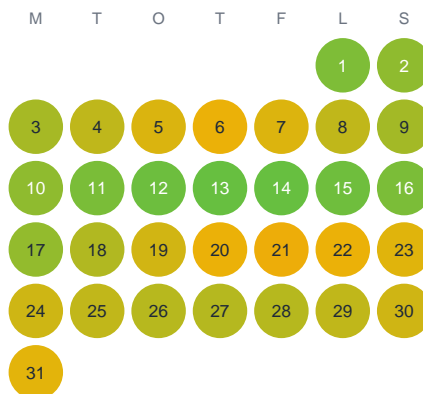

Huggtabell 2026 — Vejshulta Gyl

Vejshulta Gyl · Skåne · huggtabell.se · modell v1 (2026-06)

Januari

Februari

Mars

April

Maj

Juni

Juli

Augusti

September

Oktober

November

December