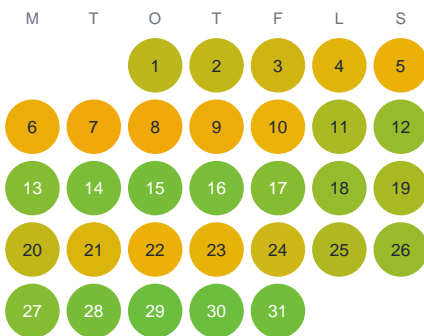

Huggtabell 2026 — Vejshulta Gyl

Vejshulta Gyl · Skåne · huggtabell.se · modell v1 (2026-06)

Januari

Februari

Mars

April

Maj

Juni

Juli

Augusti

September

Oktober

November

December