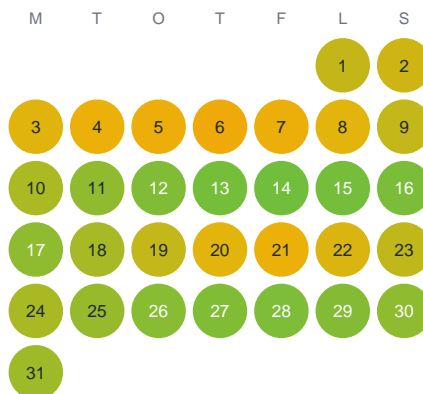

Huggtabell 2026 — Vederydssjön

Vederydssjön · Jönköping · huggtabell.se · modell v1 (2026-06)

Januari

Februari

Mars

April

Maj

Juni

Juli

Augusti

September

Oktober

November

December