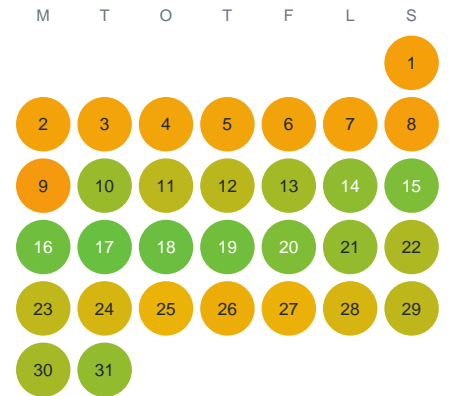

Huggtabell 2026 — Vederydssjön

Vederydssjön · Jönköping · huggtabell.se · modell v1 (2026-06)

Januari

Februari

Mars

April

Maj

Juni

Juli

Augusti

September

Oktober

November

December