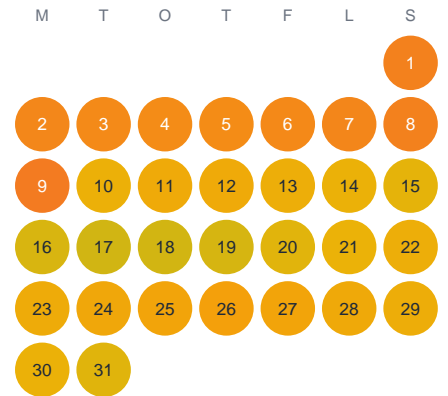

Huggtabell 2026 — Vederlövssjön

Vederlövssjön · Kronoberg · huggtabell.se · modell v1 (2026-06)

Januari

Februari

Mars

April

Maj

Juni

Juli

Augusti

September

Oktober

November

December