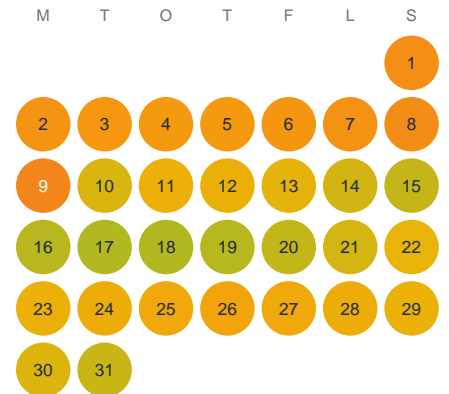

Huggtabell 2026 — Veden

Veden · Kronoberg · huggtabell.se · modell v1 (2026-06)

Januari

Februari

Mars

April

Maj

Juni

Juli

Augusti

September

Oktober

November

December