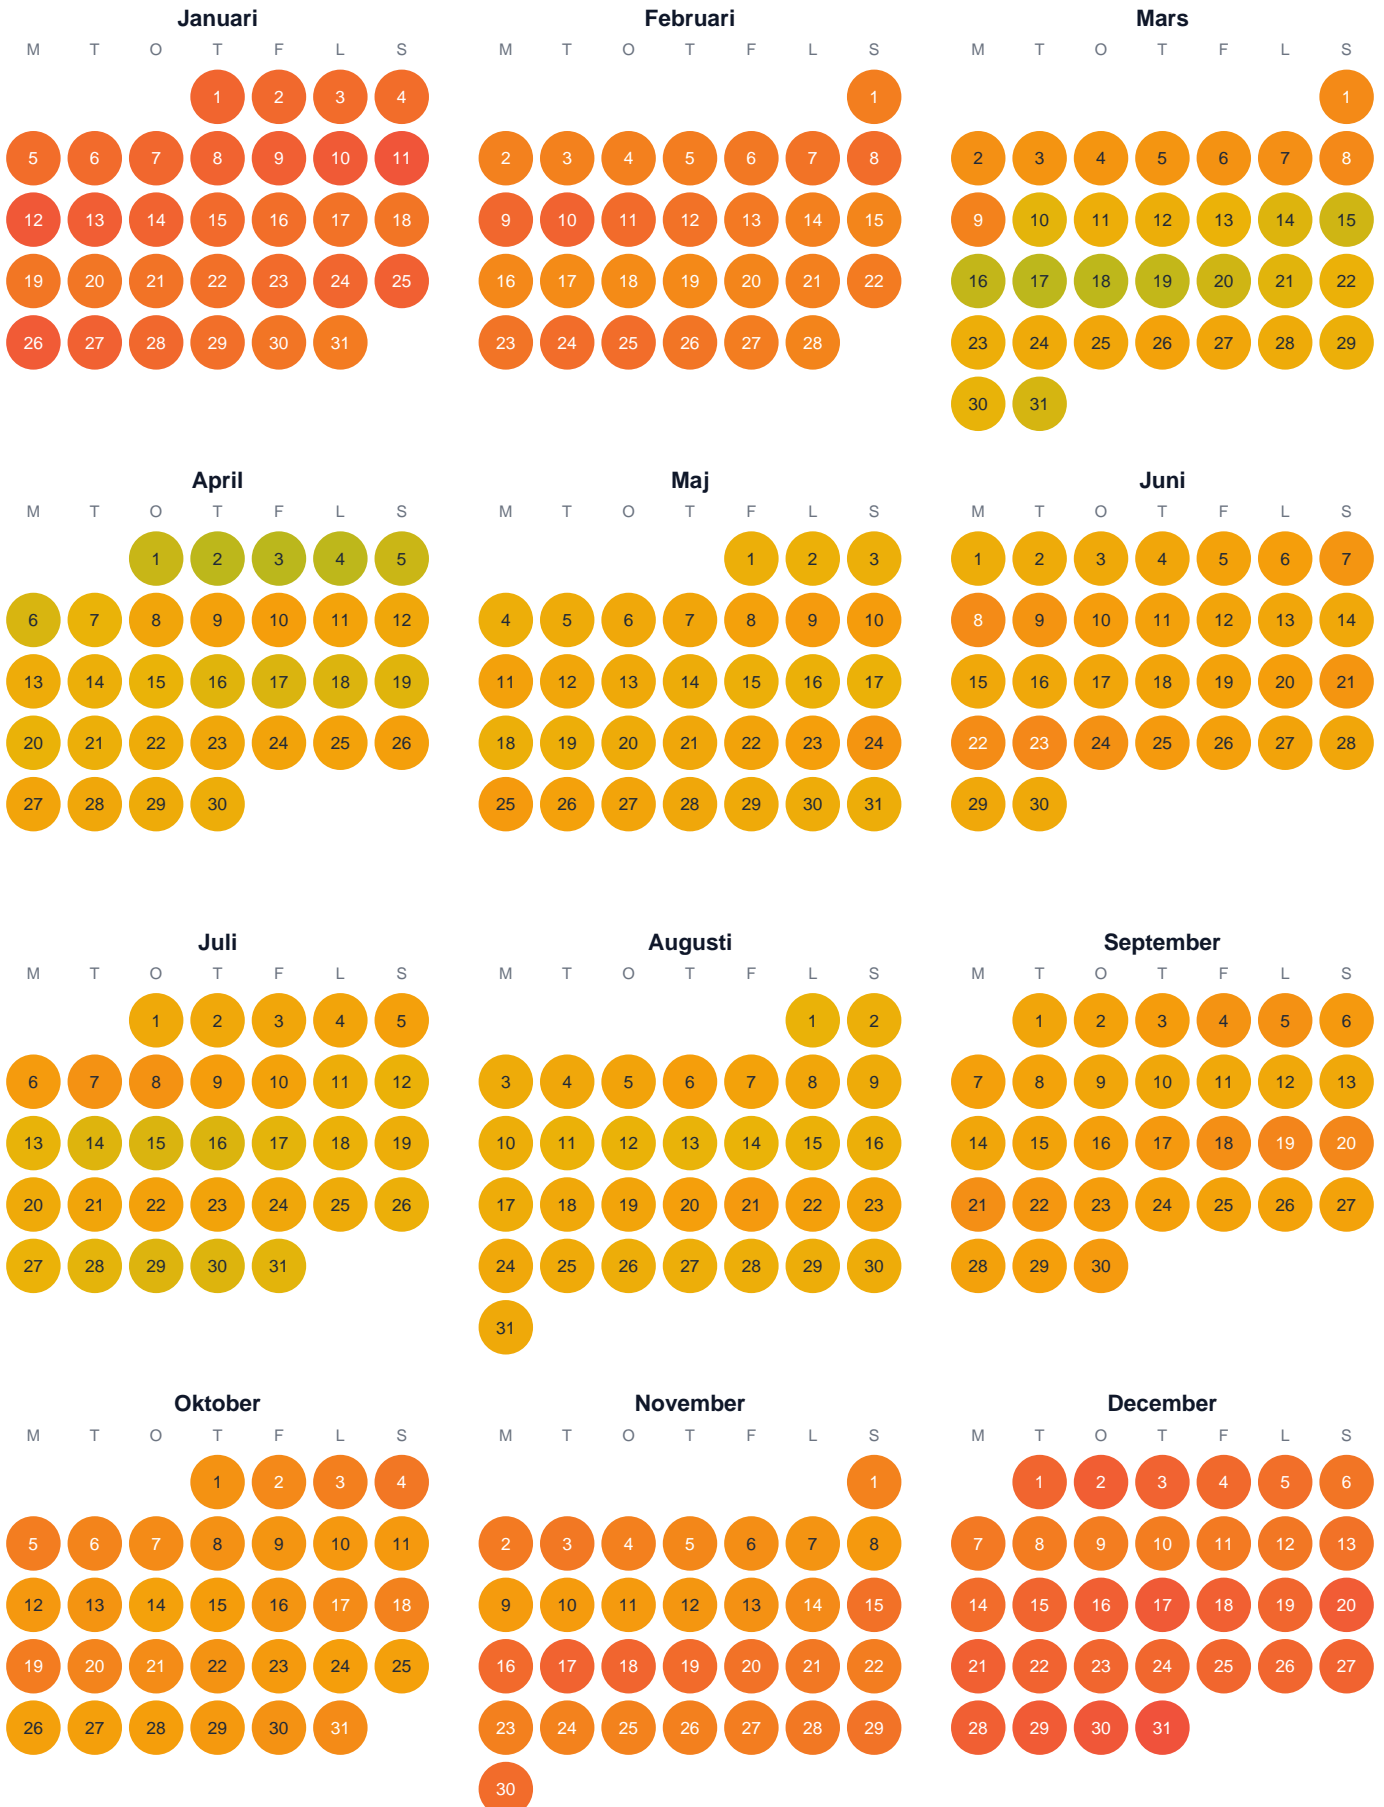

Huggtabell 2026 — Vaxgyl

Vaxgyl · Blekinge · huggtabell.se · modell v1 (2026-06)

Trög Topp