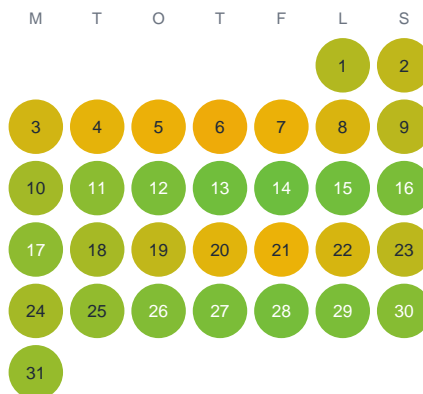

Huggtabell 2026 — Vatthulta Sjö

Vatthulta Sjö · Västra Götaland · huggtabell.se · modell v1 (2026-06)

Januari

Februari

Mars

April

Maj

Juni

Juli

Augusti

September

Oktober

November

December