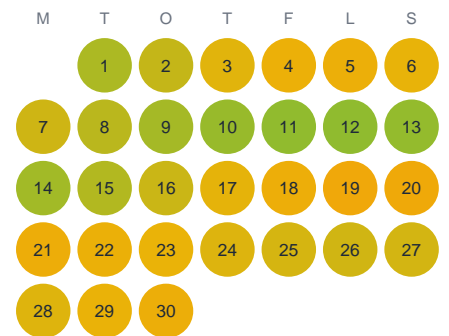

Huggtabell 2026 — Vatthulta Sjö

Vatthulta Sjö · Västra Götaland · huggtabell.se · modell v1 (2026-06)

Januari

Februari

Mars

April

Maj

Juni

Juli

Augusti

September

Oktober

November

December