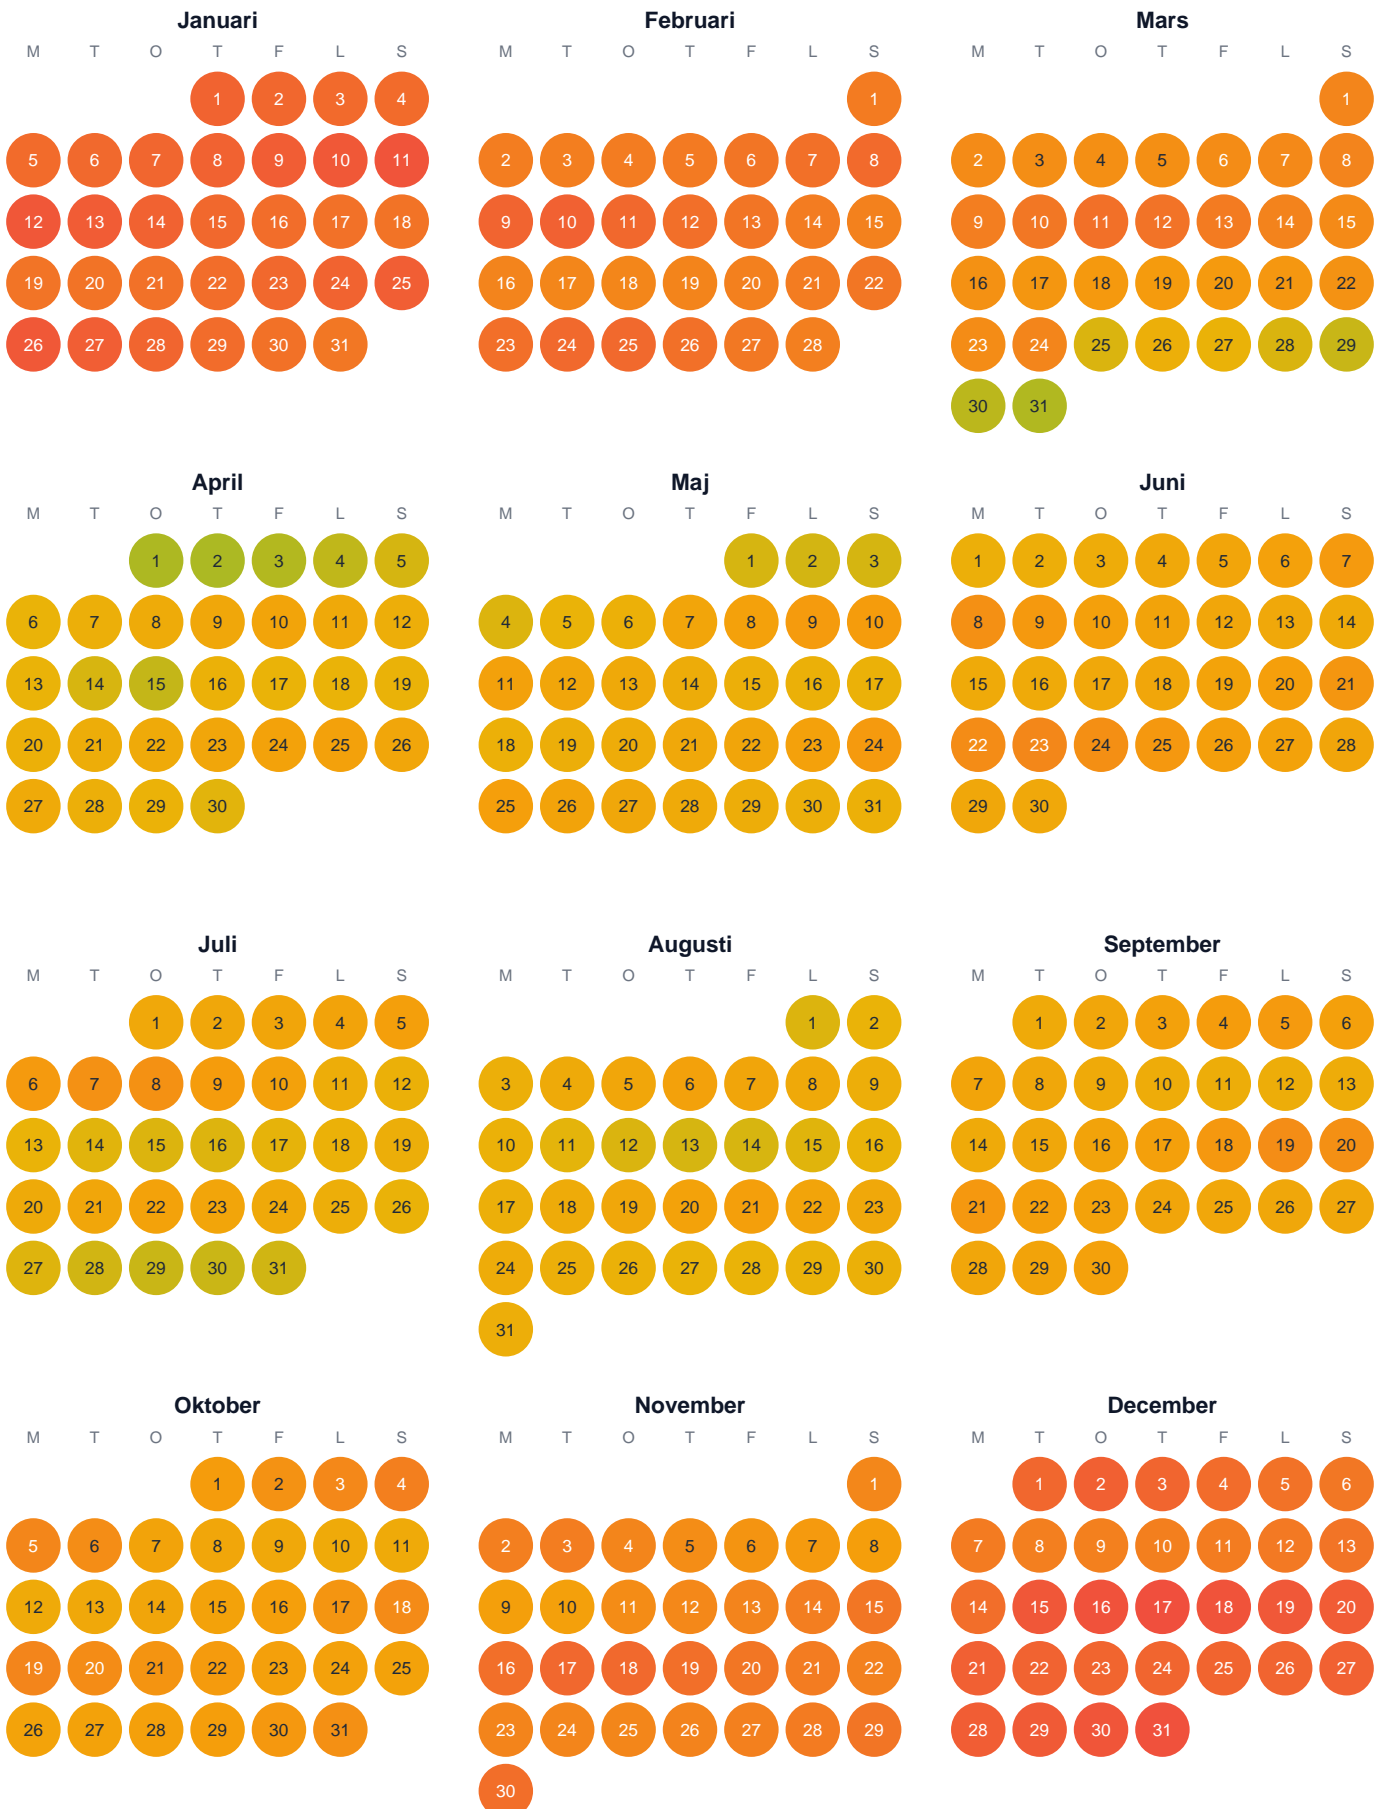

Huggtabell 2026 — Vattenledningssjön

Vattenledningssjön · Stockholm · huggtabell.se · modell v1 (2026-06)

Trög Topp