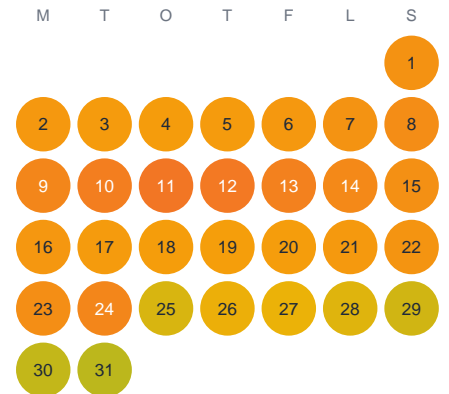

Huggtabell 2026 — Vasselsjön

Vasselsjön · Örebro · huggtabell.se · modell v1 (2026-06)

Januari

Februari

Mars

April

Maj

Juni

Juli

Augusti

September

Oktober

November

December