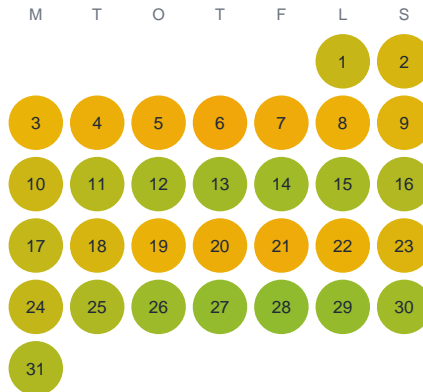

Huggtabell 2026 — Vassdals Vatten

Vassdals Vatten · Västra Götaland · huggtabell.se · modell v1 (2026-06)

Januari

Februari

Mars

April

Maj

Juni

Juli

Augusti

September

Oktober

November

December