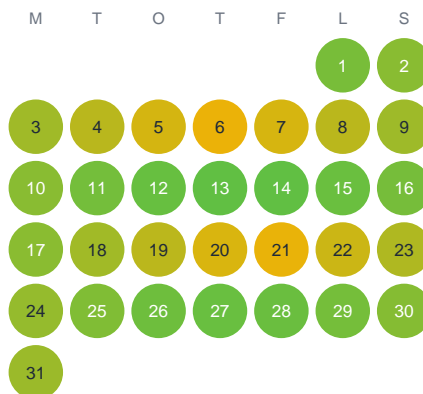

Huggtabell 2026 — Vartetjärnen

Vartetjärnen · Västra Götaland · huggtabell.se · modell v1 (2026-06)

Januari

Februari

Mars

April

Maj

Juni

Juli

Augusti

September

Oktober

November

December