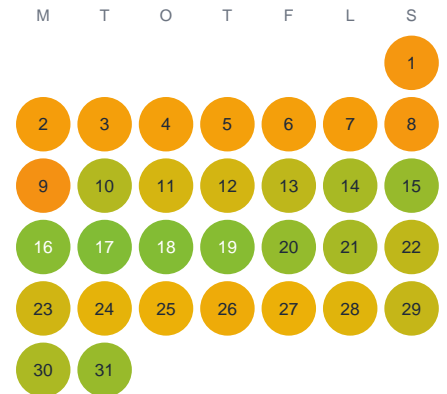

Huggtabell 2026 — Varsjön

Varsjön · Kronoberg · huggtabell.se · modell v1 (2026-06)

Januari

Februari

Mars

April

Maj

Juni

Juli

Augusti

September

Oktober

November

December