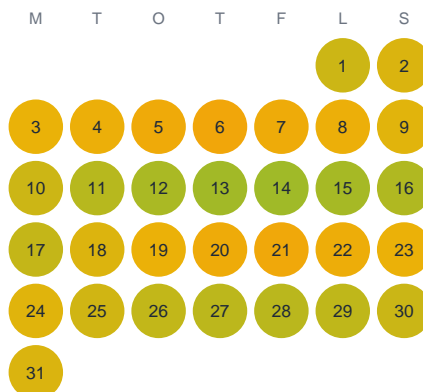

Huggtabell 2026 — Varsjön

Varsjön · Kronoberg · huggtabell.se · modell v1 (2026-06)

Januari

Februari

Mars

April

Maj

Juni

Juli

Augusti

September

Oktober

November

December