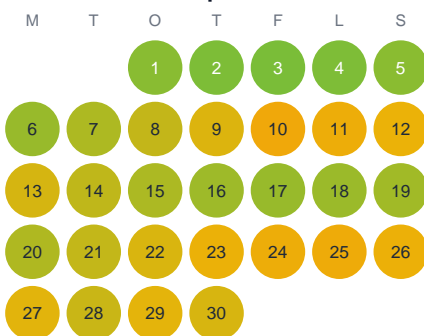

Huggtabell 2026 — Varsjön

Varsjön · Kronoberg · huggtabell.se · modell v1 (2026-06)

Januari

Februari

Mars

April

Maj

Juni

Juli

Augusti

September

Oktober

November

December