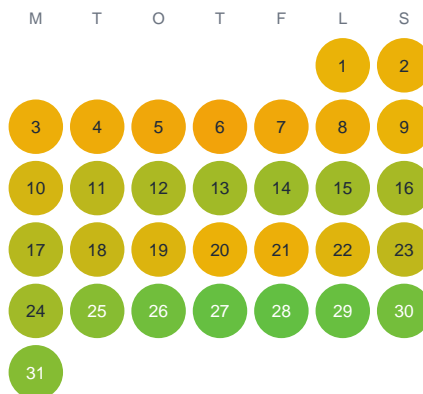

Huggtabell 2026 — Vargsjön

Vargsjön · Värmland · huggtabell.se · modell v1 (2026-06)

Januari

Februari

Mars

April

Maj

Juni

Juli

Augusti

September

Oktober

November

December