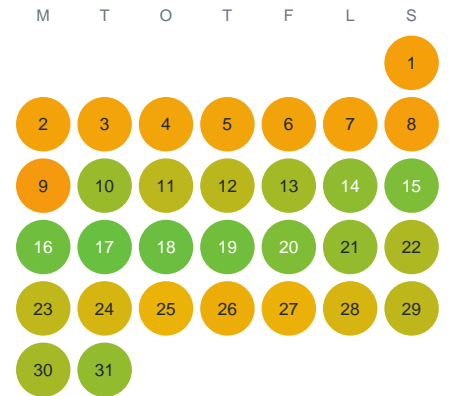

Huggtabell 2026 — Vannasjön

Vannasjön · Västra Götaland · huggtabell.se · modell v1 (2026-06)

Januari

Februari

Mars

April

Maj

Juni

Juli

Augusti

September

Oktober

November

December