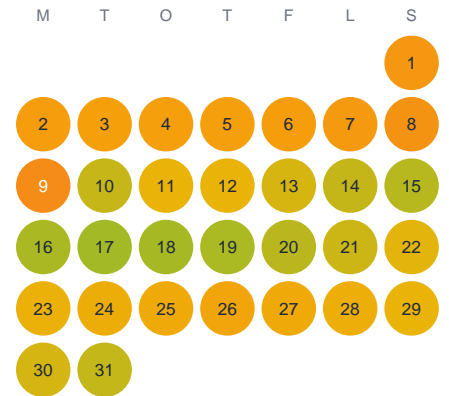

Huggtabell 2026 — Vannåsasjön

Vannåsasjön · Halland · huggtabell.se · modell v1 (2026-06)

Januari

Februari

Mars

April

Maj

Juni

Juli

Augusti

September

Oktober

November

December