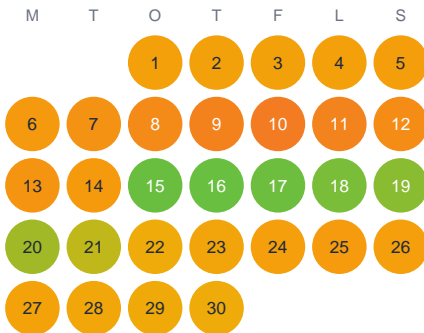

Huggtabell 2026 — Vandeln

Vandeln · Gävleborg · huggtabell.se · modell v1 (2026-06)

Januari

Februari

Mars

April

Maj

Juni

Juli

Augusti

September

Oktober

November

December