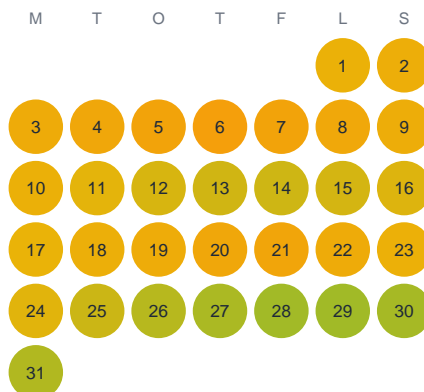

Huggtabell 2026 — Valvtjärnen

Valvtjärnen · Västerbotten · huggtabell.se · modell v1 (2026-06)

Januari

Februari

Mars

April

Maj

Juni

Juli

Augusti

September

Oktober

November

December