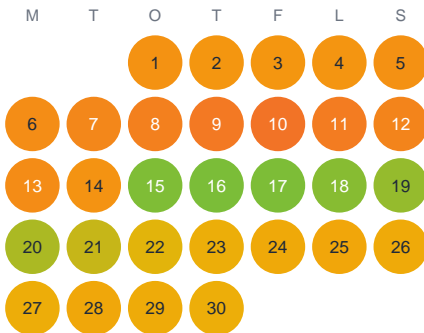

Huggtabell 2026 — Valvattnet

Valvattnet · Jämtland · huggtabell.se · modell v1 (2026-06)

Januari

Februari

Mars

April

Maj

Juni

Juli

Augusti

September

Oktober

November

December