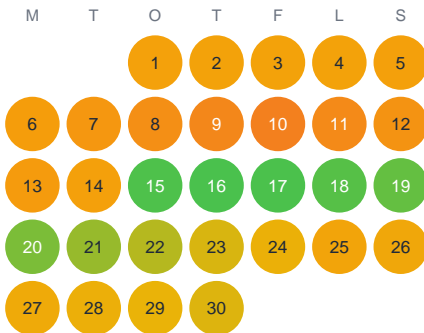

Huggtabell 2026 — Valvattnet

Valvattnet · Västernorrland · huggtabell.se · modell v1 (2026-06)

Januari

Februari

Mars

April

Maj

Juni

Juli

Augusti

September

Oktober

November

December