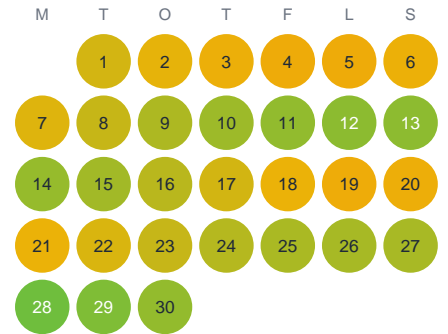

Huggtabell 2026 — Valvattnet

Valvattnet · Västernorrland · huggtabell.se · modell v1 (2026-06)

Januari

Februari

Mars

April

Maj

Juni

Juli

Augusti

September

Oktober

November

December