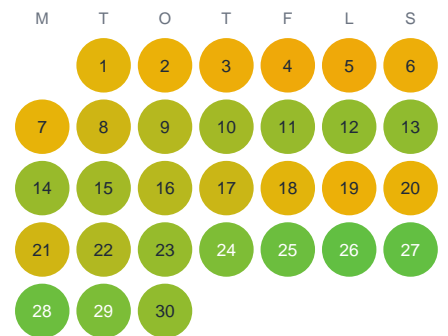

Huggtabell 2026 — Valtjärn

Valtjärn · Värmland · huggtabell.se · modell v1 (2026-06)

Januari

Februari

Mars

April

Maj

Juni

Juli

Augusti

September

Oktober

November

December