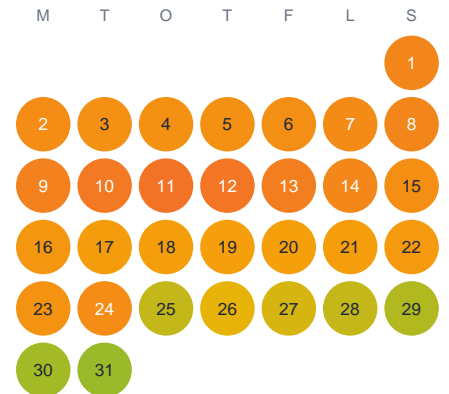

Huggtabell 2026 — Valsjön

Valsjön · Örebro · huggtabell.se · modell v1 (2026-06)

Januari

Februari

Mars

April

Maj

Juni

Juli

Augusti

September

Oktober

November

December