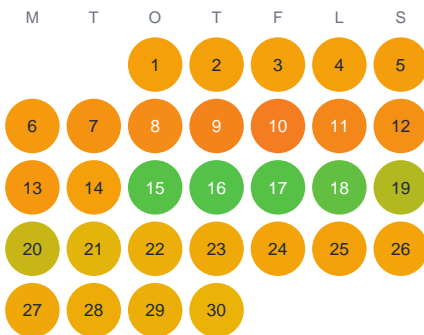

Huggtabell 2026 — Vallsjön

Vallsjön · Gävleborg · huggtabell.se · modell v1 (2026-06)

Januari

Februari

Mars

April

Maj

Juni

Juli

Augusti

September

Oktober

November

December