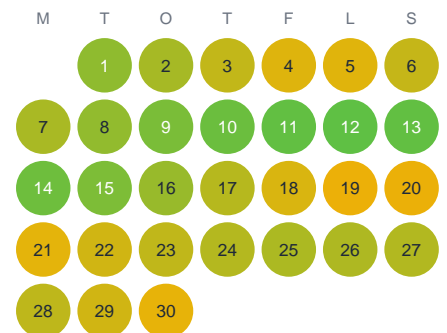

Huggtabell 2026 — Vallsjön

Vallsjön · Gävleborg · huggtabell.se · modell v1 (2026-06)

Januari

Februari

Mars

April

Maj

Juni

Juli

Augusti

September

Oktober

November

December