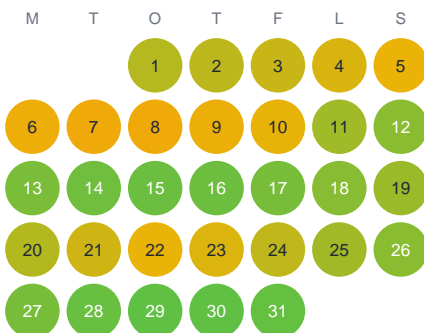

Huggtabell 2026 — Vallsjön

Vallsjön · Gävleborg · huggtabell.se · modell v1 (2026-06)

Januari

Februari

Mars

April

Maj

Juni

Juli

Augusti

September

Oktober

November

December