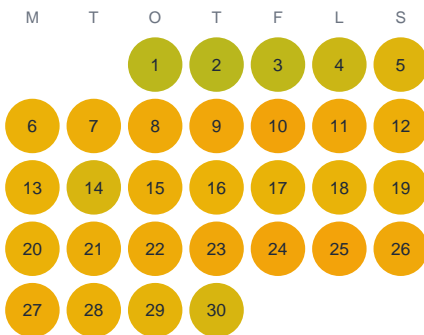

Huggtabell 2026 — Vallentunasjön

Vallentunasjön · Stockholm · huggtabell.se · modell v1 (2026-06)

Januari

Februari

Mars

April

Maj

Juni

Juli

Augusti

September

Oktober

November

December