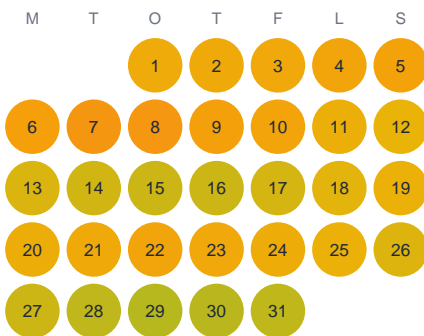

Huggtabell 2026 — Vallentunasjön

Vallentunasjön · Stockholm · huggtabell.se · modell v1 (2026-06)

Januari

Februari

Mars

April

Maj

Juni

Juli

Augusti

September

Oktober

November

December