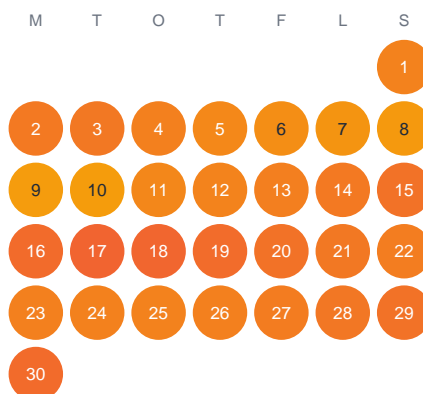

Huggtabell 2026 — Vallentunasjön

Vallentunasjön · Stockholm · huggtabell.se · modell v1 (2026-06)

Januari

Februari

Mars

April

Maj

Juni

Juli

Augusti

September

Oktober

November

December