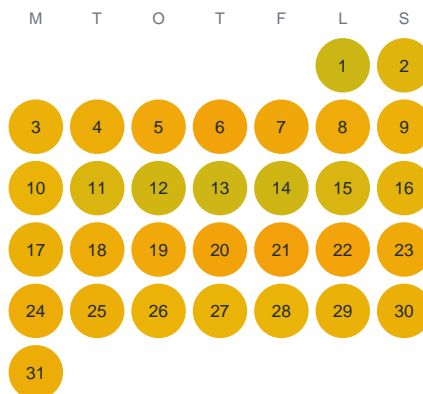

Huggtabell 2026 — Vallentunasjön

Vallentunasjön · Stockholm · huggtabell.se · modell v1 (2026-06)

Januari

Februari

Mars

April

Maj

Juni

Juli

Augusti

September

Oktober

November

December