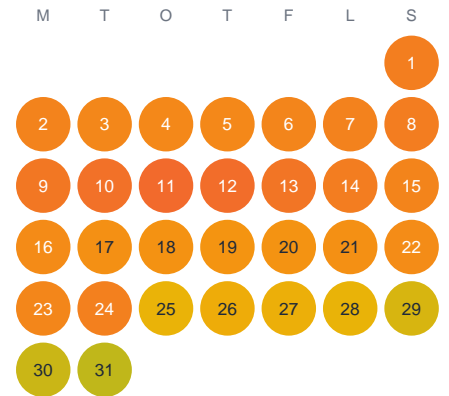

Huggtabell 2026 — Vallentunasjön

Vallentunasjön · Stockholm · huggtabell.se · modell v1 (2026-06)

Januari

Februari

Mars

April

Maj

Juni

Juli

Augusti

September

Oktober

November

December