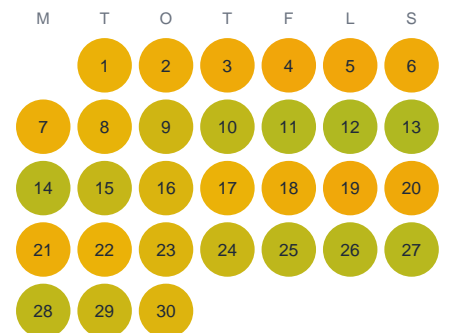

Huggtabell 2026 — Valkalamp

Valkalamp · Gävleborg · huggtabell.se · modell v1 (2026-06)

Januari

Februari

Mars

April

Maj

Juni

Juli

Augusti

September

Oktober

November

December