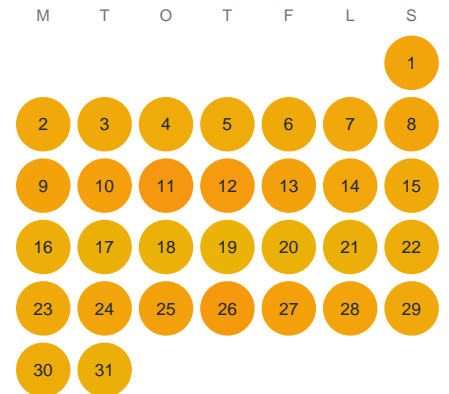

Huggtabell 2026 — Valkalamp

Valkalamp · Gävleborg · huggtabell.se · modell v1 (2026-06)

Januari

Februari

Mars

April

Maj

Juni

Juli

Augusti

September

Oktober

November

December