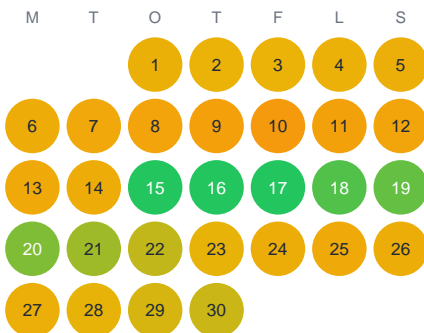

Huggtabell 2026 — Valkalamp

Valkalamp · Gävleborg · huggtabell.se · modell v1 (2026-06)

Januari

Februari

Mars

April

Maj

Juni

Juli

Augusti

September

Oktober

November

December