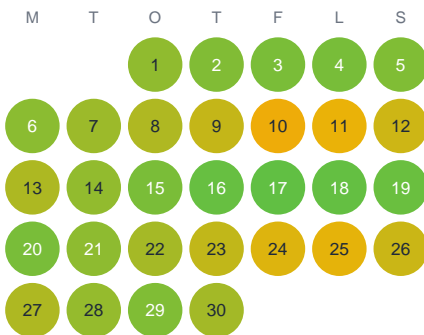

Huggtabell 2026 — Vakåsasjön

Vakåsasjön · Jönköping · huggtabell.se · modell v1 (2026-06)

Januari

Februari

Mars

April

Maj

Juni

Juli

Augusti

September

Oktober

November

December