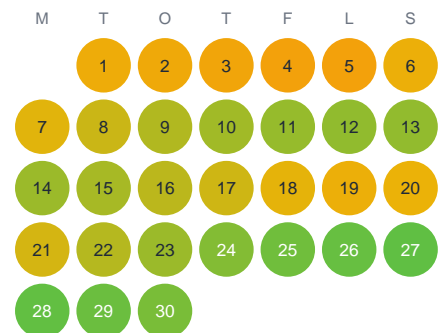

Huggtabell 2026 — Vaijajärvi

Vaijajärvi · Norrbotten · huggtabell.se · modell v1 (2026-06)

Januari

Februari

Mars

April

Maj

Juni

Juli

Augusti

September

Oktober

November

December