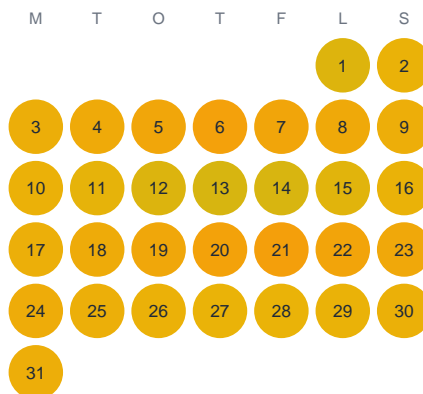

Huggtabell 2026 — Vårtan

Vårtan · Stockholm · huggtabell.se · modell v1 (2026-06)

Januari

Februari

Mars

April

Maj

Juni

Juli

Augusti

September

Oktober

November

December