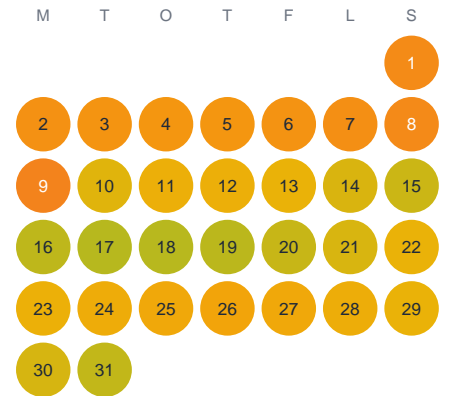

Huggtabell 2026 — Vångaren

Vångaren · Kalmar · huggtabell.se · modell v1 (2026-06)

Januari

Februari

Mars

April

Maj

Juni

Juli

Augusti

September

Oktober

November

December