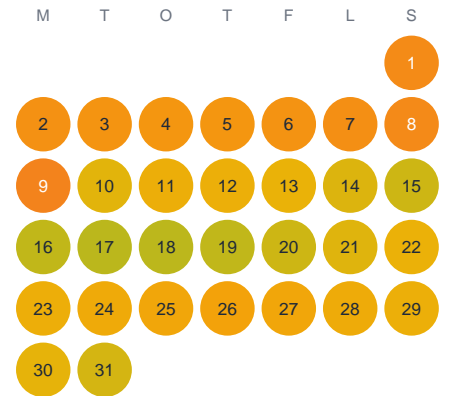

Huggtabell 2026 — Våmmesjö

Våmmesjö · Kalmar · huggtabell.se · modell v1 (2026-06)

Januari

Februari

Mars

April

Maj

Juni

Juli

Augusti

September

Oktober

November

December