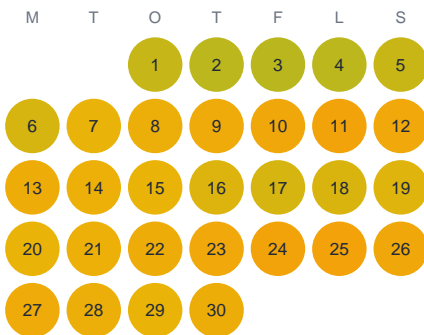

Huggtabell 2026 — Våmgöl

Våmgöl · Kalmar · huggtabell.se · modell v1 (2026-06)

Januari

Februari

Mars

April

Maj

Juni

Juli

Augusti

September

Oktober

November

December