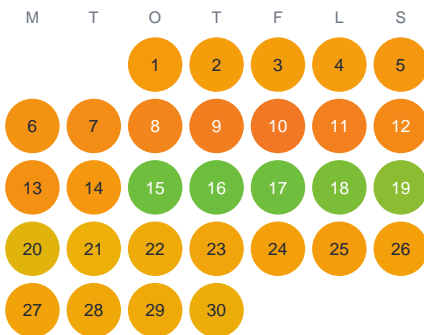

Huggtabell 2026 — Vålhån

Vålhån · Dalarna · huggtabell.se · modell v1 (2026-06)

Januari

Februari

Mars

April

Maj

Juni

Juli

Augusti

September

Oktober

November

December