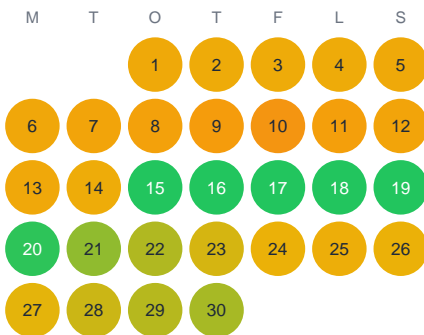

Huggtabell 2026 — Vågen

Vågen · Gävleborg · huggtabell.se · modell v1 (2026-06)

Januari

Februari

Mars

April

Maj

Juni

Juli

Augusti

September

Oktober

November

December