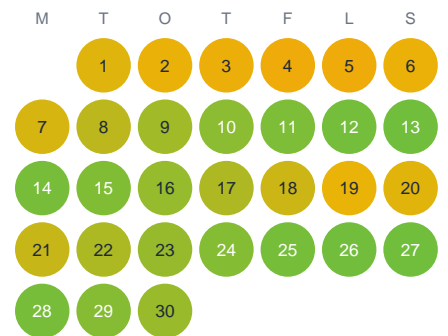

Huggtabell 2026 — Vågen

Vågen · Gävleborg · huggtabell.se · modell v1 (2026-06)

Januari

Februari

Mars

April

Maj

Juni

Juli

Augusti

September

Oktober

November

December