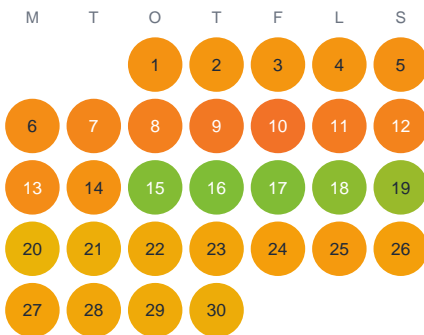

Huggtabell 2026 — Växsjön

Växsjön · Gävleborg · huggtabell.se · modell v1 (2026-06)

Januari

Februari

Mars

April

Maj

Juni

Juli

Augusti

September

Oktober

November

December