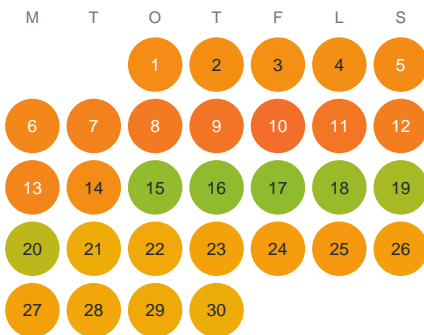

Huggtabell 2026 — Växnan

Växnan · Gävleborg · huggtabell.se · modell v1 (2026-06)

Januari

Februari

Mars

April

Maj

Juni

Juli

Augusti

September

Oktober

November

December