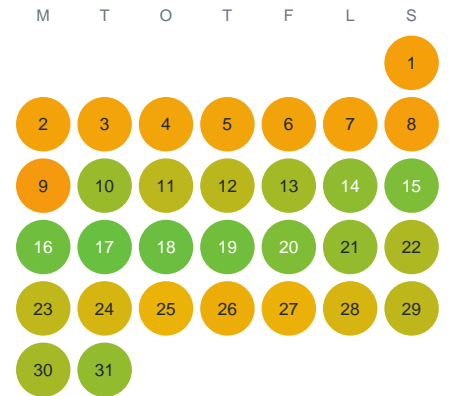

Huggtabell 2026 — Västre Sjö

Västre Sjö · Jönköping · huggtabell.se · modell v1 (2026-06)

Januari

Februari

Mars

April

Maj

Juni

Juli

Augusti

September

Oktober

November

December