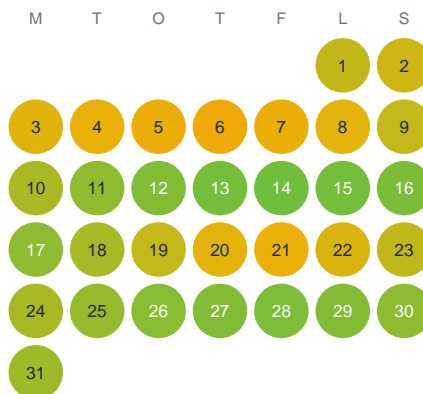

Huggtabell 2026 — Västre Sjö

Västre Sjö · Jönköping · huggtabell.se · modell v1 (2026-06)

Januari

Februari

Mars

April

Maj

Juni

Juli

Augusti

September

Oktober

November

December