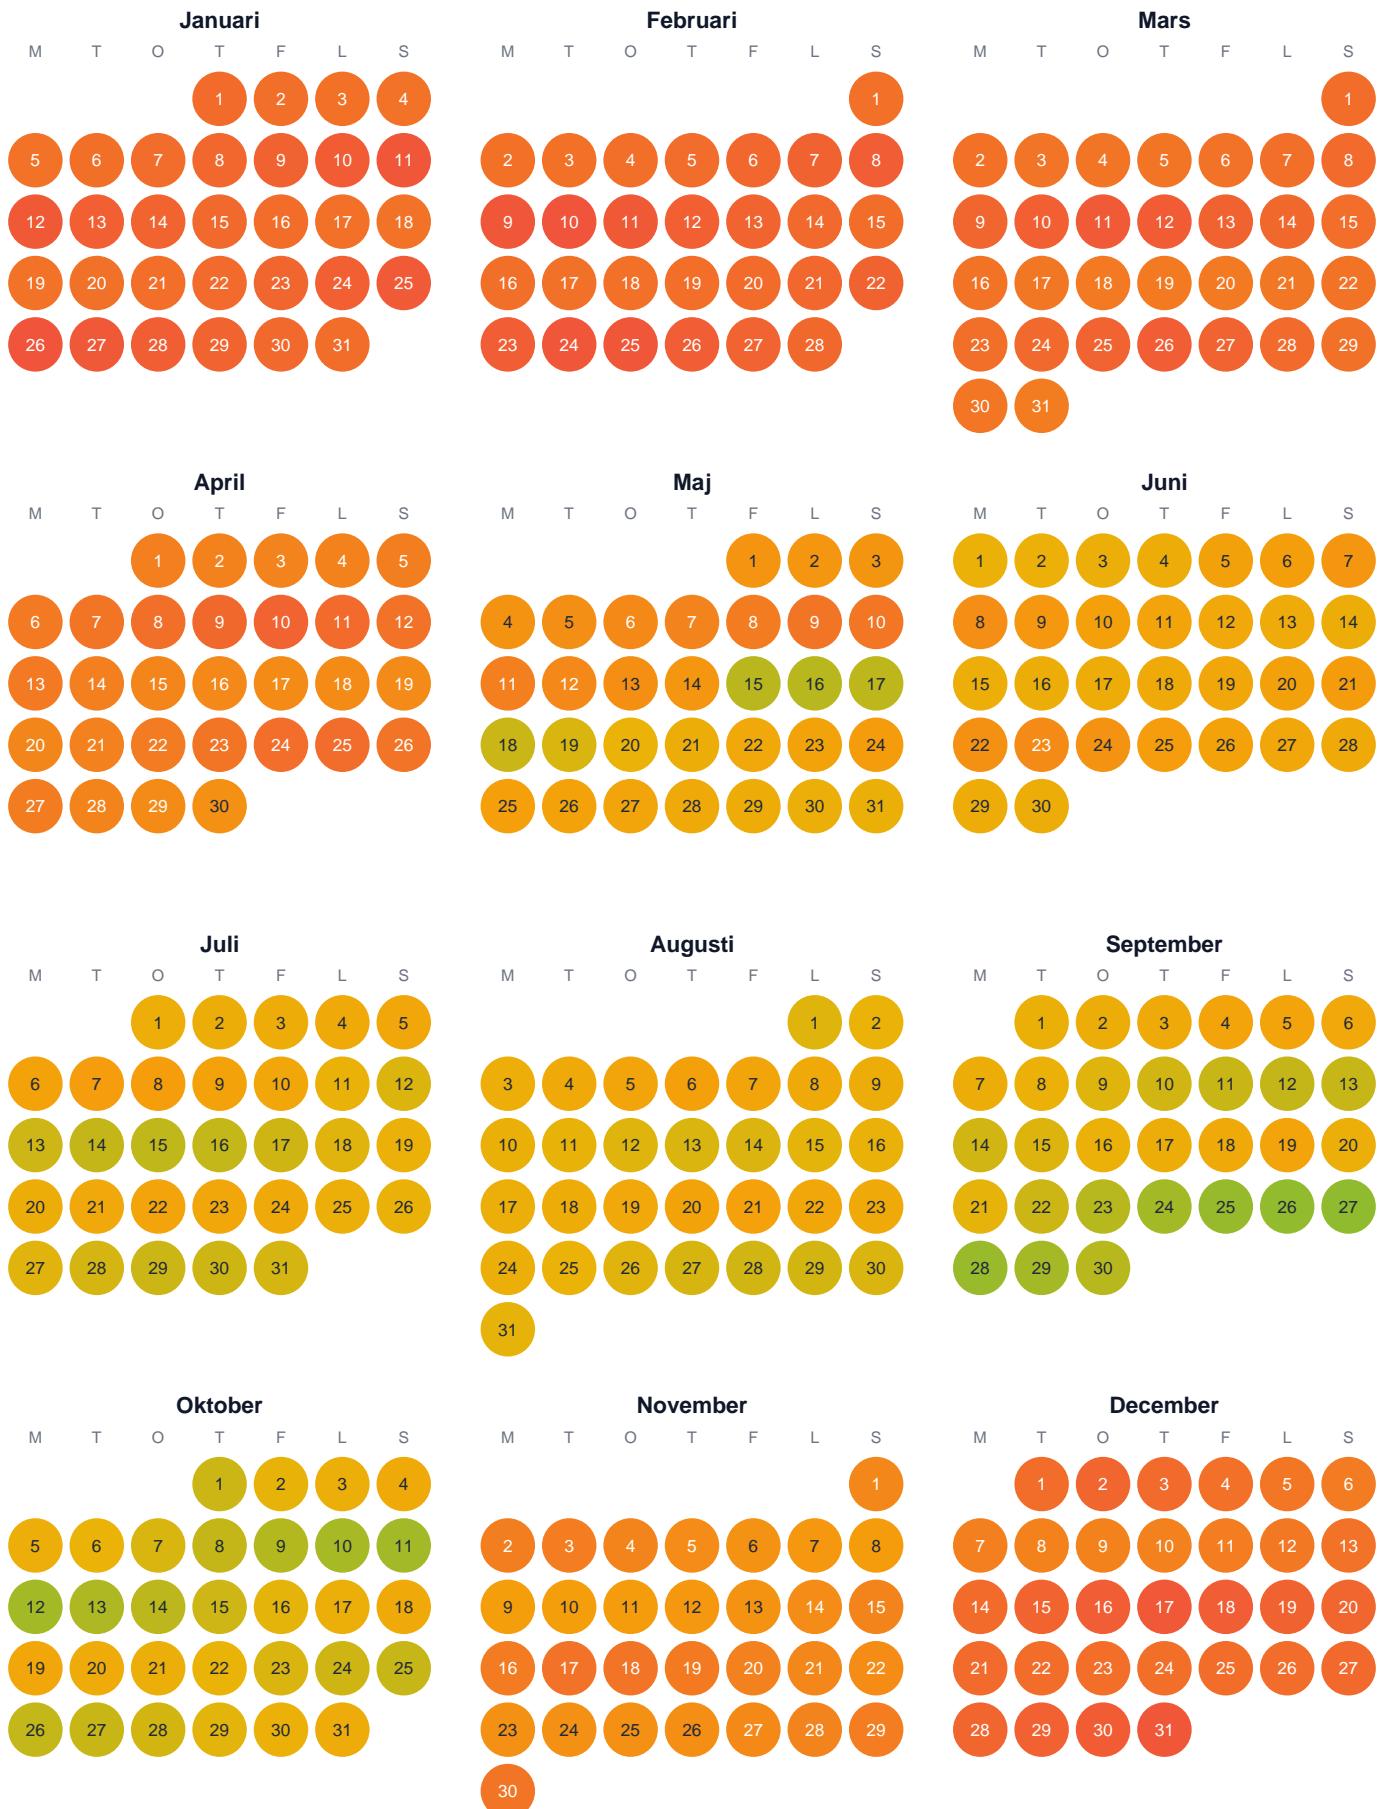

# Huggtabell 2026 — Västre-Gäddträsket

Västre-Gäddträsket · Västerbotten · huggtabell.se · modell v1 (2026-06)

Trög  Topp