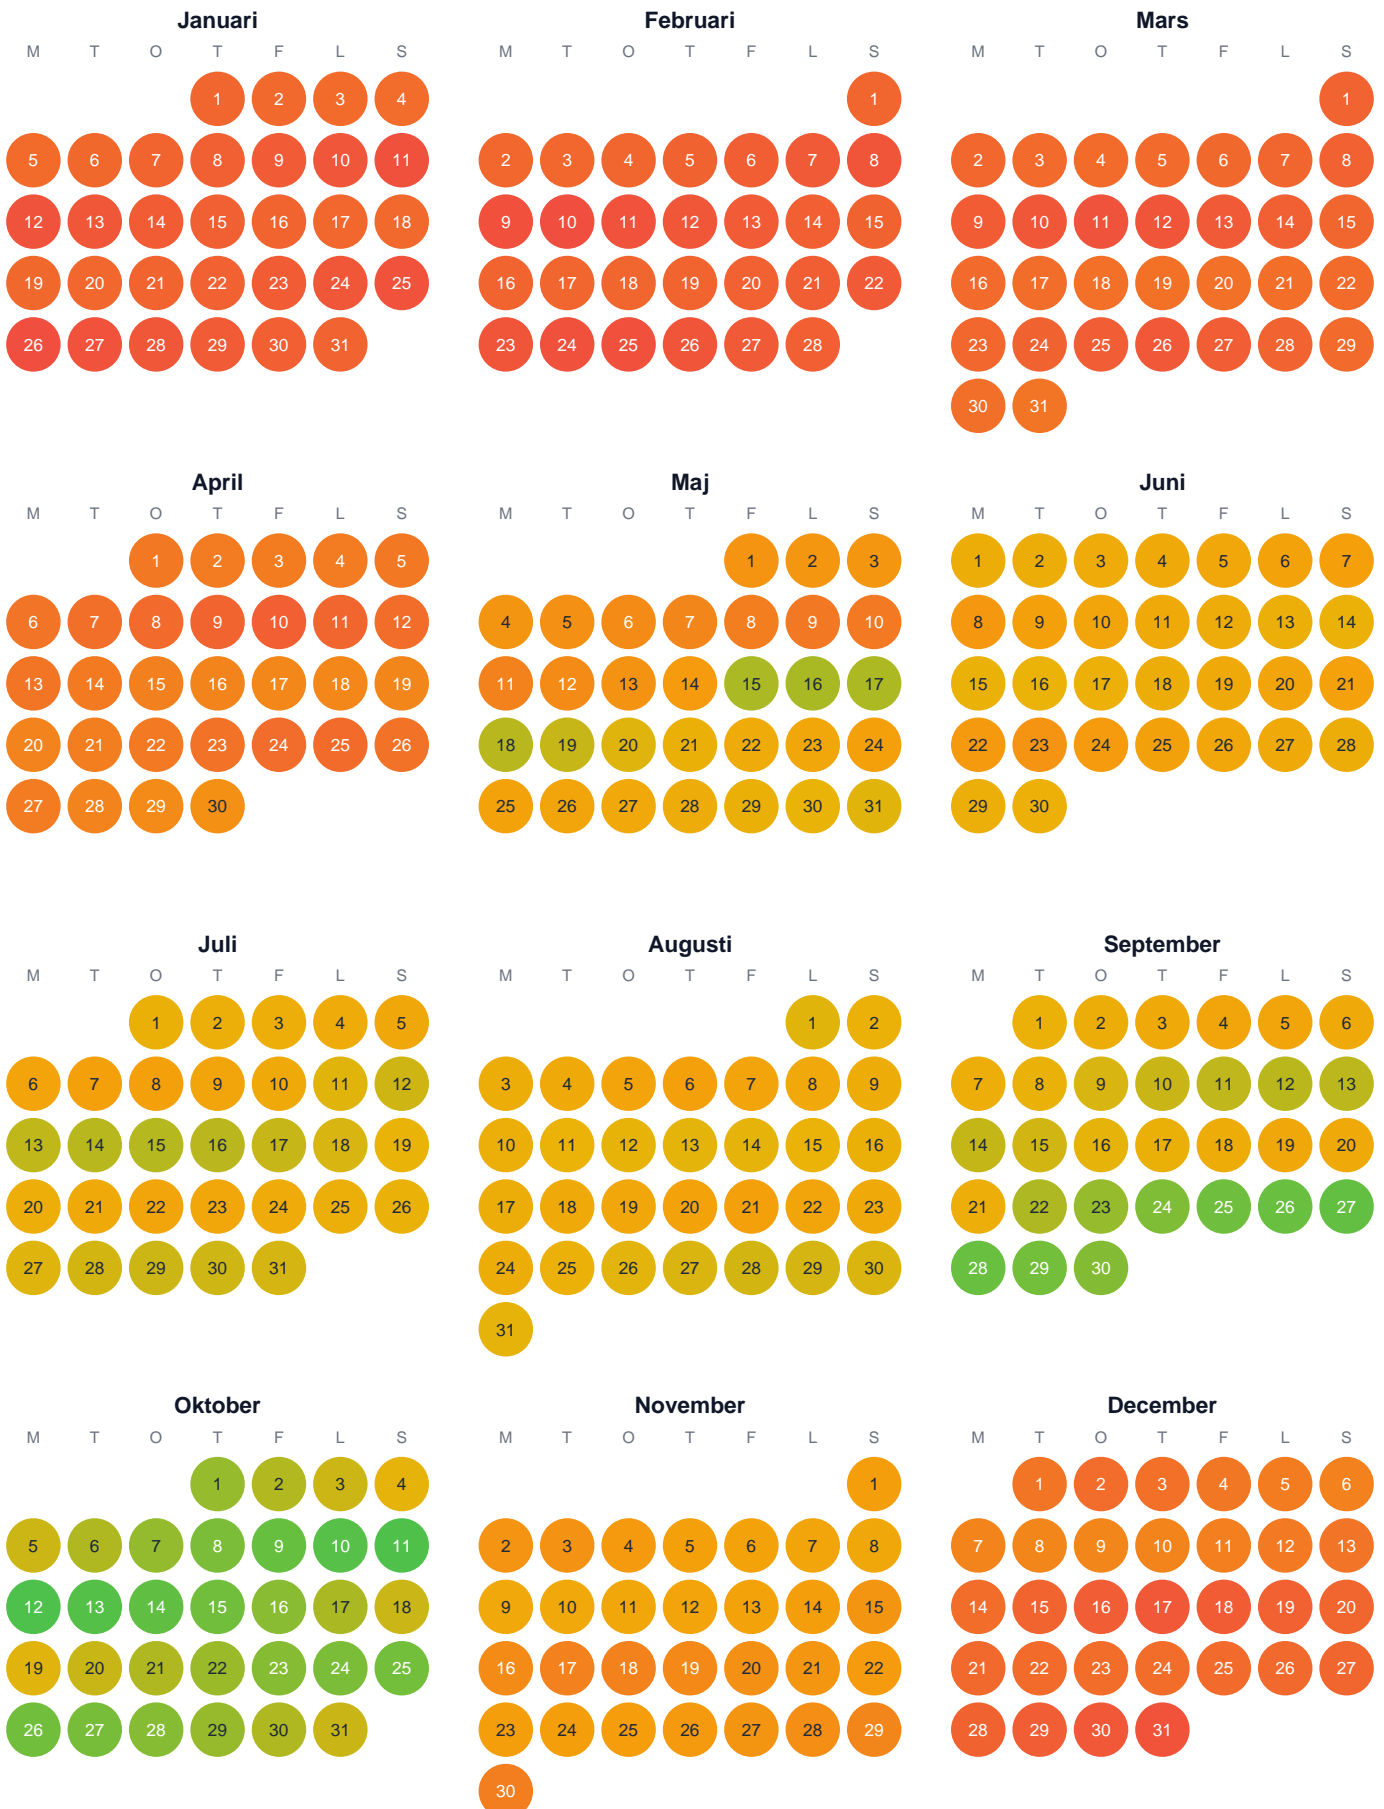

Huggtabell 2026 — Västra Stutvattensjön

Västra Stutvattensjön · Västerbotten · huggtabell.se · modell v1 (2026-06)

Trög Topp