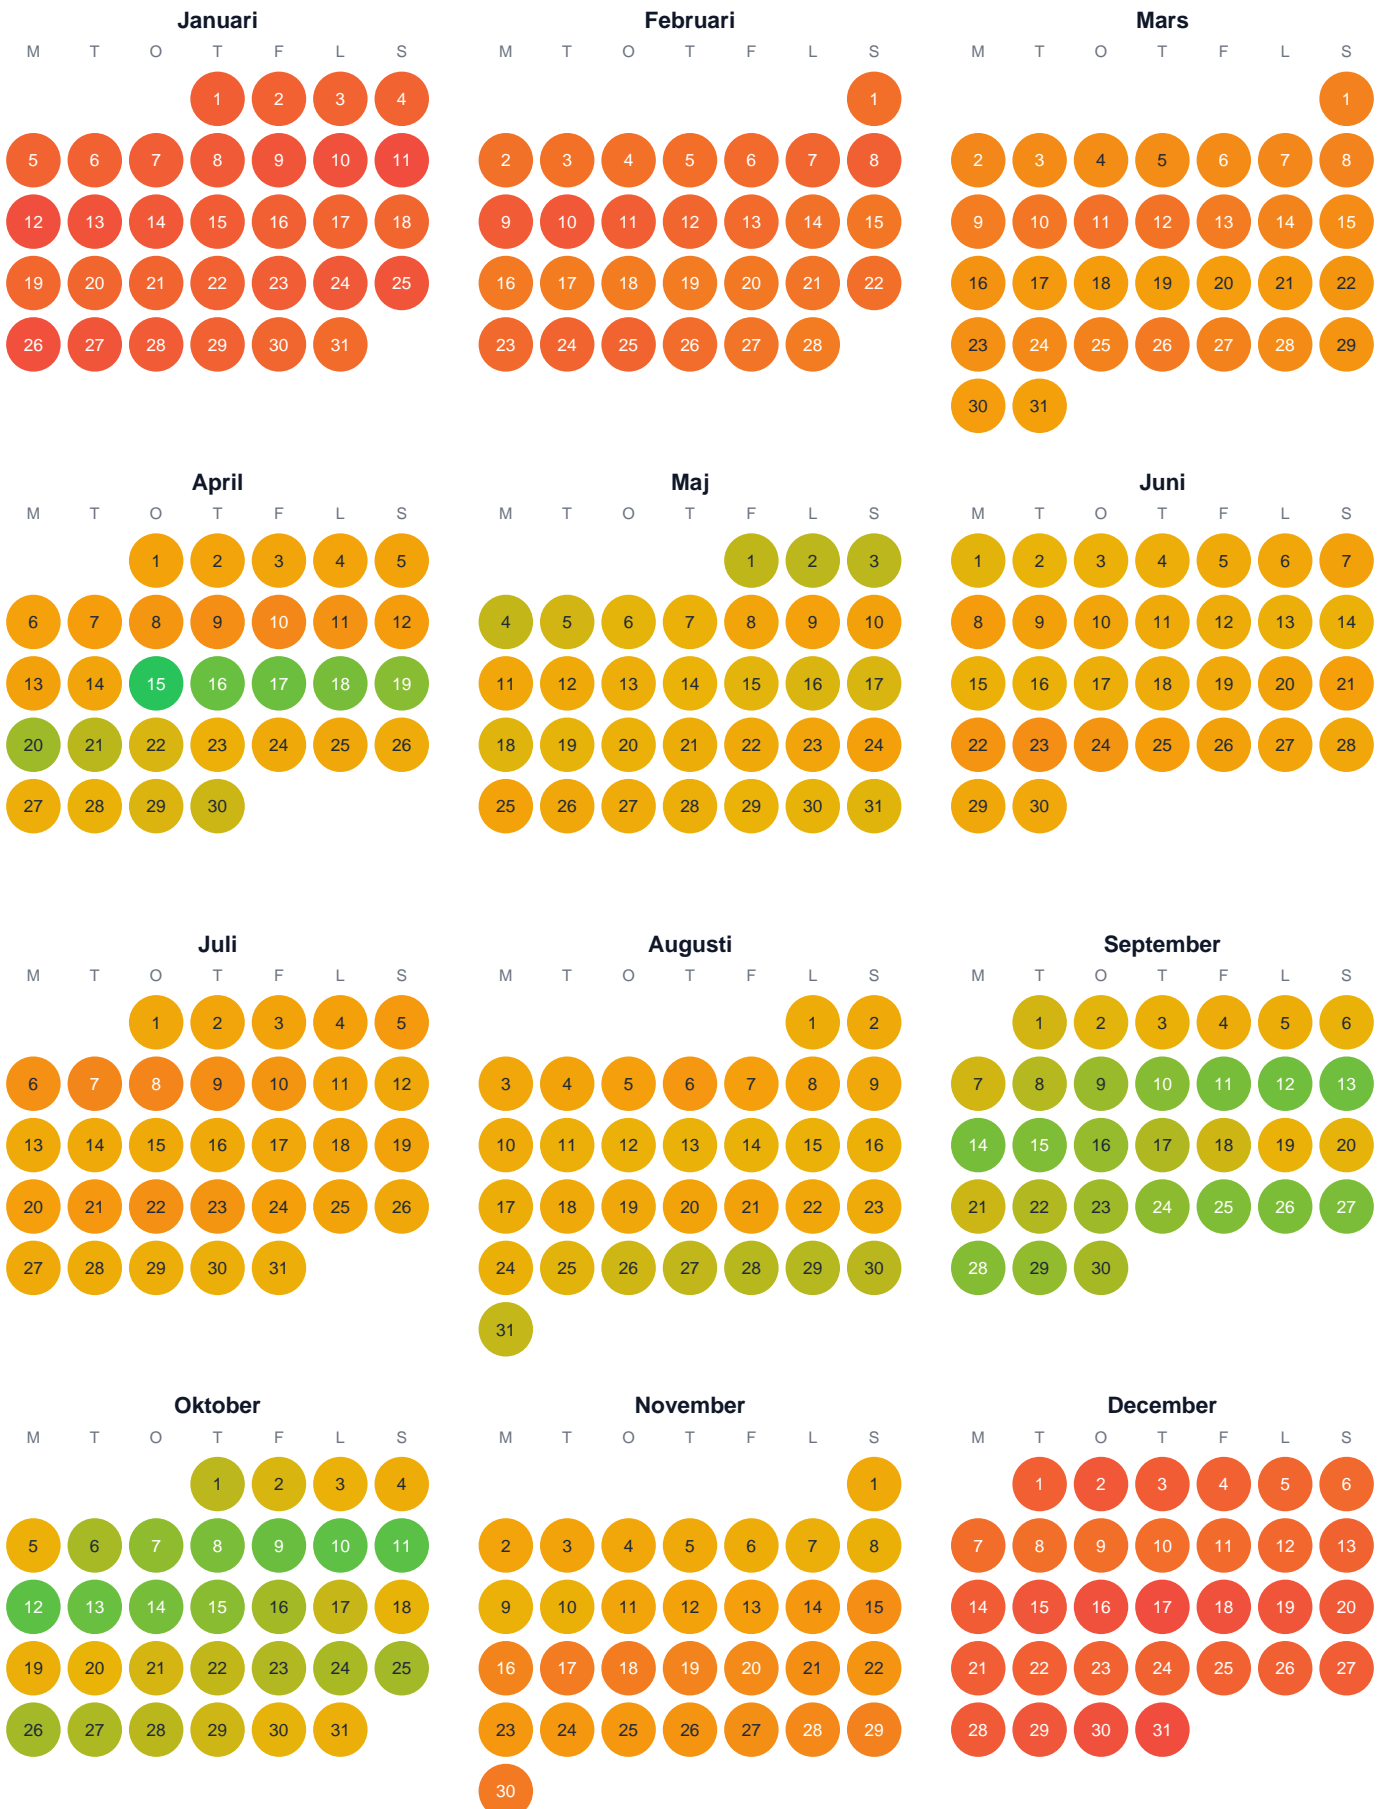

Huggtabell 2026 — Västra Stentjärnet

Västra Stentjärnet · Värmland · huggtabell.se · modell v1 (2026-06)

Trög Topp