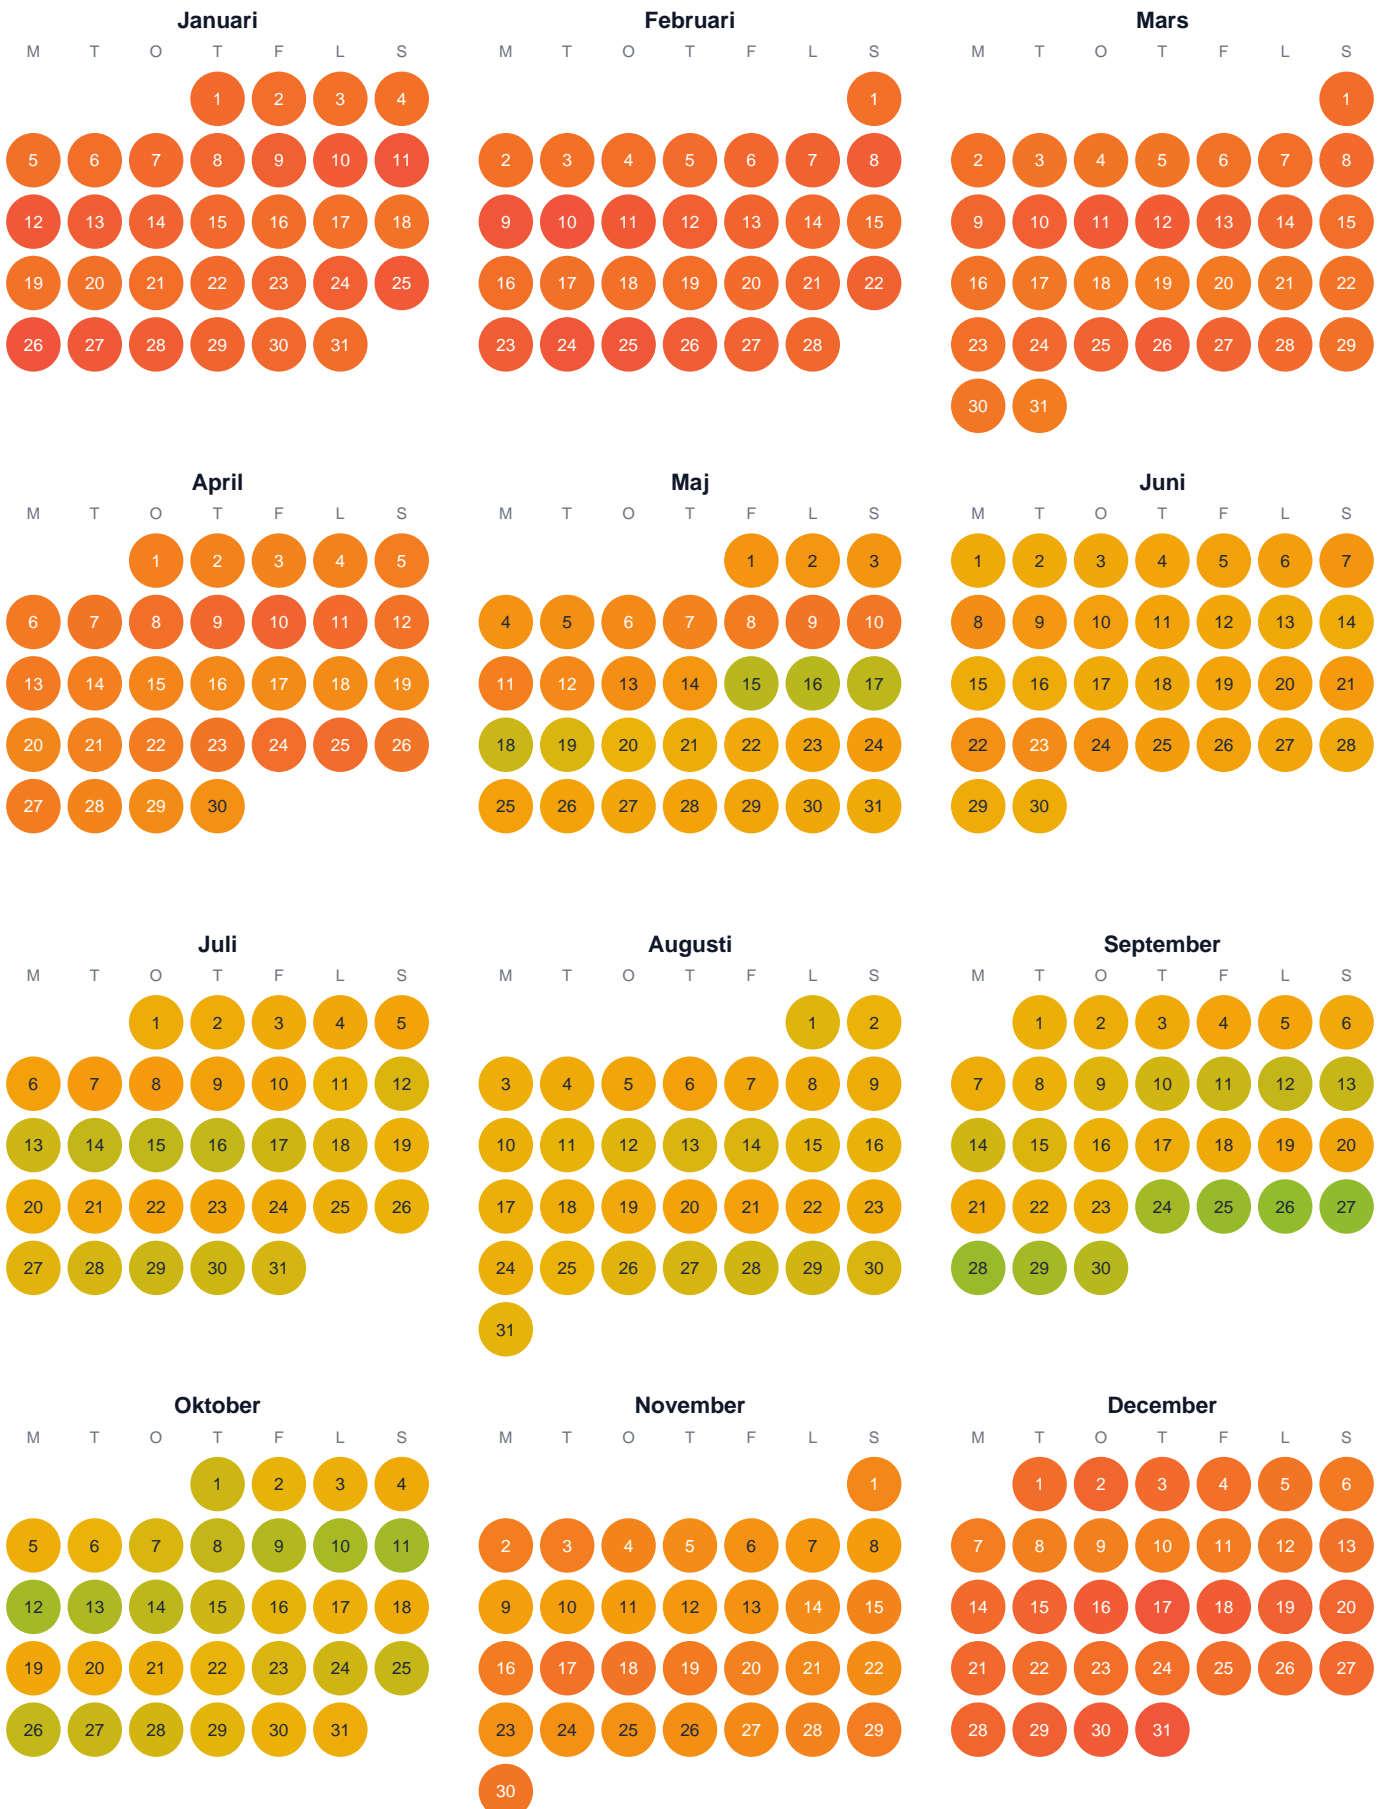

Huggtabell 2026 — Västra Stenbitsjön

Västra Stenbitsjön · Västerbotten · huggtabell.se · modell v1 (2026-06)

Trög Topp