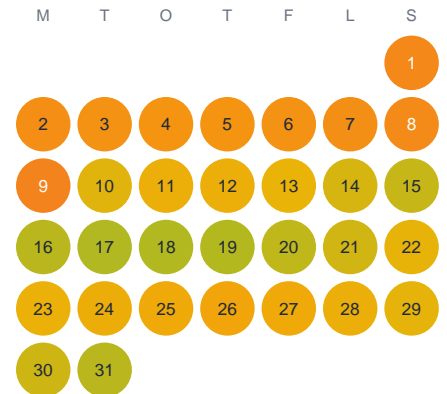

Huggtabell 2026 — Västra Rammsjön

Västra Rammsjön · Kronoberg · huggtabell.se · modell v1 (2026-06)

Januari

Februari

Mars

April

Maj

Juni

Juli

Augusti

September

Oktober

November

December