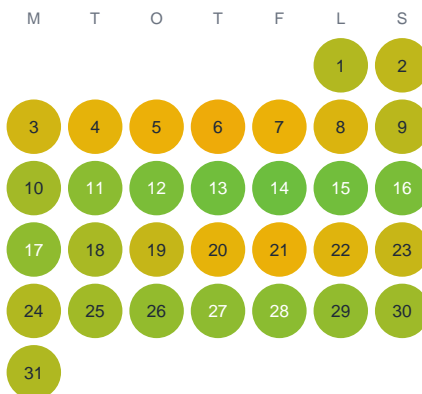

Huggtabell 2026 — Västra Rör sjön

Västra Rör sjön · Västra Götaland · huggtabell.se · modell v1 (2026-06)

Januari

Februari

Mars

April

Maj

Juni

Juli

Augusti

September

Oktober

November

December