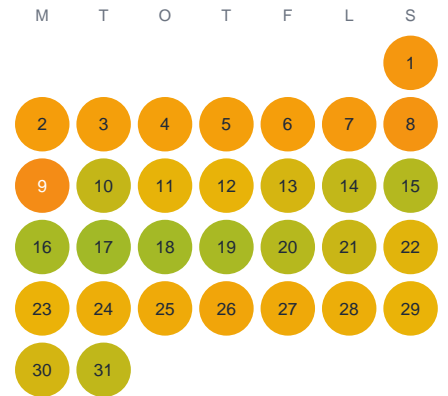

Huggtabell 2026 — Västra Rör sjön

Västra Rör sjön · Västra Götaland · huggtabell.se · modell v1 (2026-06)

Januari

Februari

Mars

April

Maj

Juni

Juli

Augusti

September

Oktober

November

December