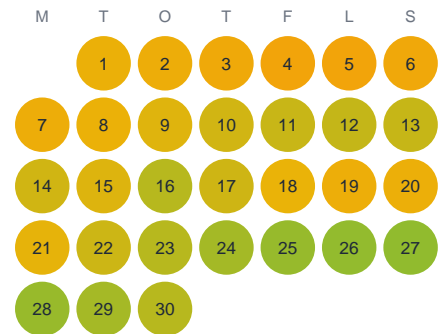

Huggtabell 2026 — Västra Råvojaure

Västra Råvojaure · Västerbotten · huggtabell.se · modell v1 (2026-06)

Januari

Februari

Mars

April

Maj

Juni

Juli

Augusti

September

Oktober

November

December